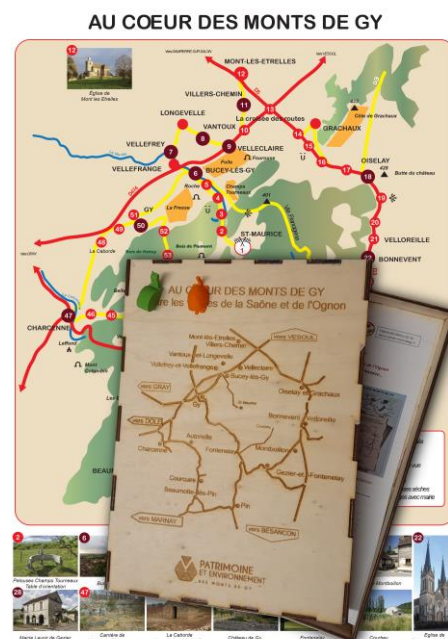

Au cœur des Monts de Gy

Un jeu pour découvrir les Monts de Gy entre les vallées de la Saône et de l'Ognon

Un jeu pour les curieux et amateurs de nature, de patrimoine, d'histoire...

Un jeu pour tous à partir de 7 ans

Ce jeu est une invitation à flâner dans les Monts de Gy. Vous découvrirez en suivant les routes et les chemins des lieux naturels ou bâtis, des personnages inattendus qui au cours des temps sont passés par là. De nombreux rebondissements accéléreront ou ralentiront votre parcours. Il s'agira de déjouer les différents pièges pour arriver le premier à destination.

Jeu édité et produit par l'Association Patrimoine et Environnement des Monts de Gy et son Fablab. Il se compose d'une boîte en bois, d'un plateau de jeu (840x600), de 5 jetons, d'un dé et d'une règle de jeu.

Prix public TTC : 34€

Livraison à partir du 1er septembre 2023

BON DE COMMANDE – A retourner à :

Patrimoine et Environnement - 45 rue de l'Europe – 70700 BUCEY-Lès-GY

Nom..... Prénom .....

Adresse .....

Tél : ..... Mail : .....@ .....

Commande (nombre exemplaire)..... du jeu « Au cœur des Monts de Gy »

Soit un total de..... x 34€ = ...

Ci-joint un chèque de .....

à l'ordre de Patrimoine et Environnement.

Fait à..... , le ..... (signature)